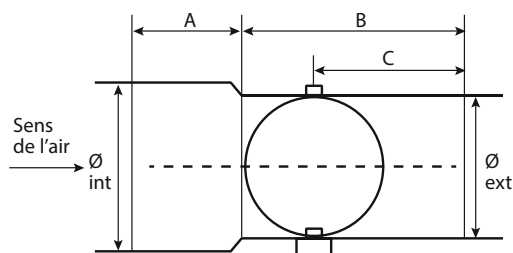

SAT-VRS(-M)

- Volet PVC de réglage manuel (SAT-VRS) ou motorisé (SAT-VRS-M)

Utilisation

- Dosage du débit d'air dans les installations de ventilation
- 5 tailles disponibles du Ø125 au Ø315 mm

Options

- Moteur de registre BELIMO monté d'usine

Composition

- Fabriqué en PVC
- Commande manuelle ou motorisée

Caractéristiques dimensionnelles

Modèles	A (mm)	B (mm)	C (mm)	Ø int.	Ø ext.
125	60	130	80	125	125
160	60	145	90	160	160
200	60	160	100	200	200
250	60	165	100	250	250
315	60	170	100	315	315