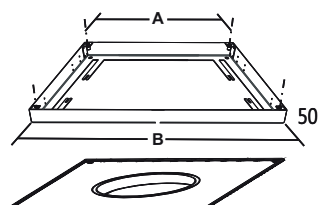

### Utilisation

- Accessoires à monter sur la tourelle pour faciliter l'entretien du conduit

### Caractéristiques dimensionnelles

Modèles	A (mm)	B (mm)	C (mm)
1	500	540	50
2	614	670	50
3	760	828	50
4	950	1038	50