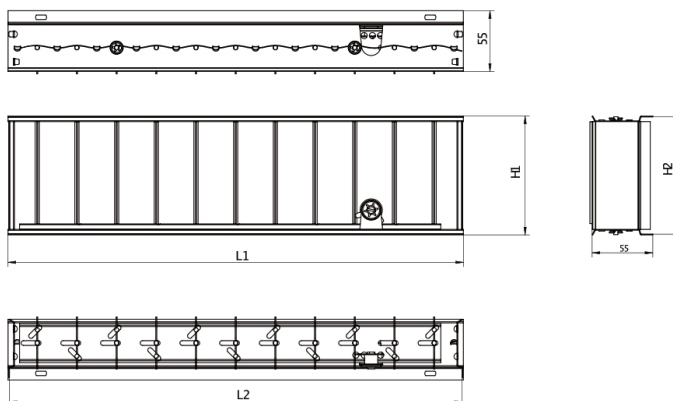

DWC

- Registre à ailettes opposées

Utilisation

- Adaptable sur les grilles :
- SPC-V et SPC-VH
- Longueur : 425, 525, 625, 825 et 1025 mm
- Hauteur : 75, 125 et 225 mm

Composition

- Cadre et volets en acier galvanisé
- Fourni avec 4 clips pour fixation sur la grille

Caractéristiques dimensionnelles

L (mm)	L1 (mm)	L2 (mm)
425	413	410
525	513	510
625	613	610
825	813	810
1025	1013	1010

H (mm)	H1 (mm)	H2 (mm)
75	58	56,5
125	108	106,5
225	208	206,5

Mise en œuvre

Monter grâce à un marteau les clips sur les côtés longitudinaux de la grille à environ 5 cm de chaque angle. Positionner le registre au-dessus des clips et l'introduire dans les clips par une légère pression.