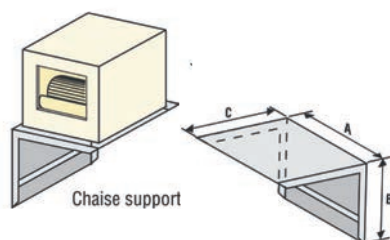

CHS

- Chaise support

Utilisation

- Montage mural des caissons
- Adaptable sur les caissons (suivant modèles) :
 - BUPE
 - BUPE EC

Composition

- Tôlerie en acier galvanisé

Caractéristiques dimensionnelles

Modèles	A (mm)	B (mm)	C (mm)	Tailles compatibles
49	450	490	490	7/7
59	550	590	590	9/9
69	650	690	690	10/10 - 12/12