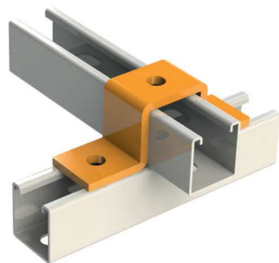

Description

- Connecteur oméga en acier finition électrozingué (EZ)

Domaine d'application

- Permet l'assemblage superposé de deux rails strut, ou une fixation au mur et au plafond
- Disponible pour rail 41 x 21, 41 x 41, 41 x 62 et 41 x 82 mm