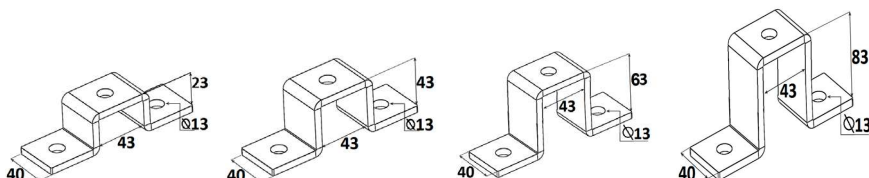

Description

- Connecteur oméga en acier finition électrozingué (EZ)

Domaine d'application

- Permet l'assemblage superposé de deux rails strut, ou une fixation au mur et au plafond
- Disponible pour rail 41 x 21, 41 x 41, 41 x 62 et 41 x 82 mm