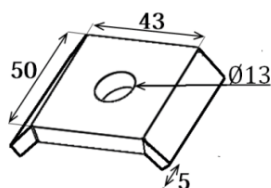

SFXPLN6581430XL

Ouest Isol & Ventil
SIEGE SOCIAL :
ZI de la Rangle
27460 ALIZAY
Tél.: 02 32 98 30 00
Fax: 02 35 23 04 85