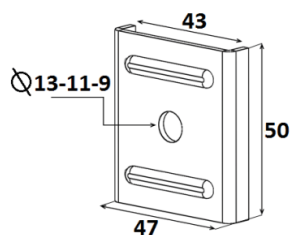

SFXPLN6581430XL

Ouest Isol & Ventil
SIEGE SOCIAL :
ZI de la Rangle
27460 ALIZAY
Tél.: 02 32 98 30 00
Fax: 02 35 23 04 85