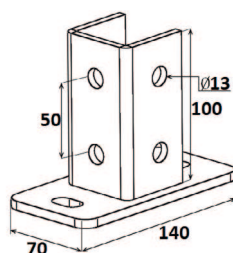

Description

- Support mural avec profil en U en acier électrozingué (EZ)
- Platine verticale pour rail 41 x 21, 41 x 41 et 41 x 82 mm
- Platine horizontale pour rail 41 x 21 et 41 x 41 mm
- Avec écrous coulissants prémontés pour une fixation rapide, à verrouiller en fin de montage
- Épaisseur : 6 mm
- Autres traitements disponible sur consultation

Domaine d'application

- Permet la fixation murale, au sol ou au plafond d'un rail 41 x 21, 41 x 41, 41 x 62 et 41 x 82 mm

Version horizontale

Version verticale

Caractéristiques dimensionnelles

Données en mm

Version horizontale

Version verticale