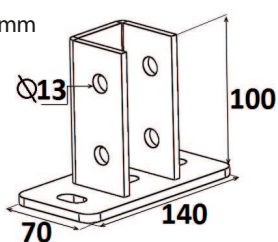

Description

- Support mural avec profil en U en acier électrozingué (EZ)
- Platine verticale pour rail 41 x 21, 41 x 41 et 41 x 82 mm
- Platine horizontale pour rail 41 x 21 et 41 x 41 mm
- Avec écrous coulissants prémontés pour une fixation rapide, à verrouiller en fin de montage
- Épaisseur : 6 mm
- Autres traitements disponible sur consultation

Domaine d'application

- Permet la fixation murale, au sol ou au plafond d'un rail 41 x 21, 41 x 41, 41 x 62 et 41 x 82 mm

Version horizontale

Version verticale

Caractéristiques dimensionnelles

Données en mm

Version horizontale

Version verticale