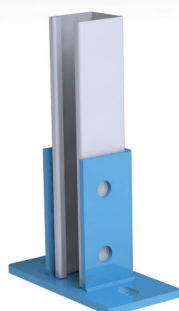

Description

- Support mural avec profil en U en acier électrozingué (EZ)
- Platine verticale pour rail 41 x 21, 41 x 41 et 41 x 82 mm
- Platine horizontale pour rail 41 x 21 et 41 x 41 mm
- Avec écrous coulissants prémontés pour une fixation rapide, à verrouiller en fin de montage
- Épaisseur : 6 mm
- Autres traitements disponible sur consultation

Domaine d'application

- Permet la fixation murale, au sol ou au plafond d'un rail 41 x 21, 41 x 41, 41 x 62 et 41 x 82 mm

Version horizontale

Version verticale

Caractéristiques dimensionnelles

Données en mm