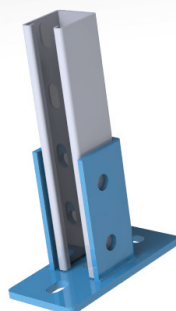

Description

- Support mural avec profil en U en acier électrozingué (EZ)
- Platine verticale pour rail 41 x 21, 41 x 41 et 41 x 82 mm
- Platine horizontale pour rail 41 x 21 et 41 x 41 mm
- Avec écrous coulissants prémontés pour une fixation rapide, à verrouiller en fin de montage
- Épaisseur : 6 mm
- Autres traitements disponible sur consultation

Domaine d'application

- Permet la fixation murale, au sol ou au plafond d'un rail 41 x 21, 41 x 41, 41 x 62 et 41 x 82 mm

Version horizontale

Version verticale

Caractéristiques dimensionnelles

Données en mm