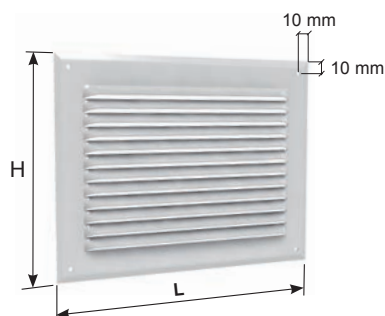

Caractéristiques dimensionnelles

Données de sélection

L x H (mm)	S (cm²)	L x H (mm)	S (cm²)
Dimensions standards			
150 x 150	60	390 x 390	700
200 x 200	120	440 x 440	960
250 x 250	210	550 x 550	1450
300 x 300	330	650 x 650	2040
Autres dimensions			
100 x 100	20	210 x 165	120
165 x 165	90	240 x 140	130
210 x 210	175	240 x 165	150
140 x 50	21	240 x 190	180
190 x 50	30	300 x 150	150
290 x 50	45	300 x 200	210
390 x 50	60	50 x 140	21
140 x 75	30	50 x 190	30
190 x 75	40	50 x 280	45
290 x 75	70	100 x 200	60
390 x 75	100	140 x 190	90
200 x 100	50	140 x 240	115
240 x 100	70	150 x 300	140
300 x 100	85	165 x 210	130
390 x 100	135	190 x 240	170
165 x 140	85	210 x 290	255
Hauteurs sur mesure			
290 x H	14 x (H-4)	440 x H	24 x (H-4)
340 x H	17 x (H-4)	550 x H	29 x (H-5)
390 x H	20 x (H-4)	650 x H	34 x (H-5)

Mise en œuvre

Fixer les vis dans les perforations prévues à cet effet.