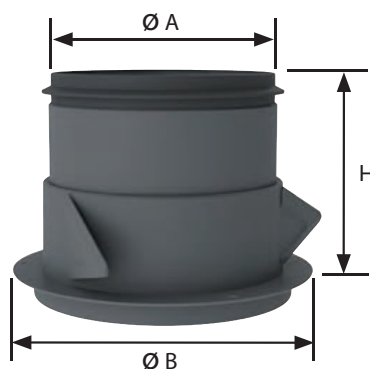

MP3-J (HYGRO)

- Manchette placo 3 griffes avec joint

Utilisation

- Utilisation sur les bouches :
 - ALIZE HYGRO TEMPO CUISINE
 - ALIZE TEMPO WC
 - ALIZE VISION WC
 - ALIZE HYGRO SDB avec WC
 - ALIZE HYGRO SDB
 - ALIZE ÉLEC avec et sans TEMPO
 - ALIZE HYGRO ÉLEC avec et sans TEMPO
 - ALIZE TEMPO VISION
 - ALIZE HYGRO TEMPO VISION
 - ALIZE HYGRO (HÔTEL)
- 1 taille disponible Ø125 mm
- 1 taille disponible en Ø125/80 mm

Composition

- Manchette réalisée en polystyrène
- Joint en caoutchouc

Mise en œuvre

Modèles	ØA (mm)	ØB (mm)	H (mm)
125	125	155	100
125/80	80	155	100